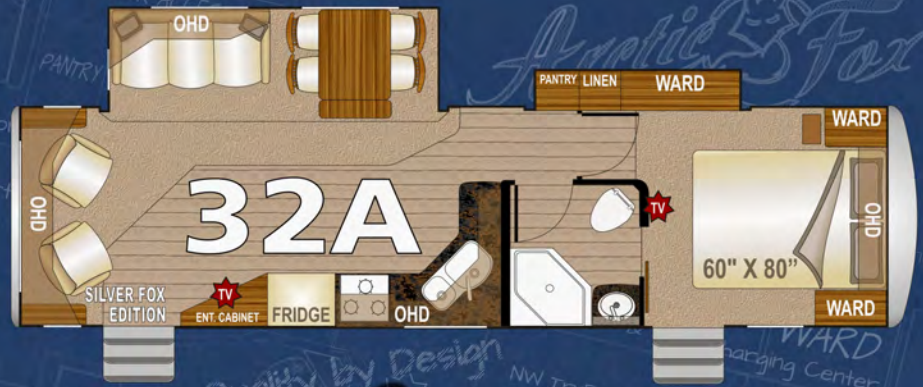

Solitaire Azul

A 28F F

Solitaire Azul

Interference

Arctic Silver Fox Travel Trailers

A 29L F

A 32A F

Solitaire Azul